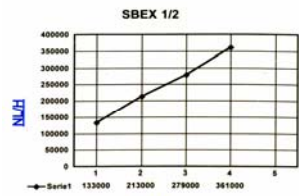

Model SBEX Lyd­dæmper Rustfri

SBEX18	1/8" Udv. Gevind
SBEX14	1/4" Udv. Gevind
SBEX38	3/8" Udv. Gevind
SBEX12	1/2" Udv. Gevind