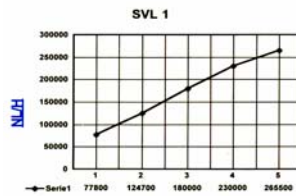

Model SBEX Lyd­dæmper Rustfri

SBEX18	1/8" Udv. Gevind
SBEX14	1/4" Udv. Gevind
SBEX38	3/8" Udv. Gevind
SBEX12	1/2" Udv. Gevind