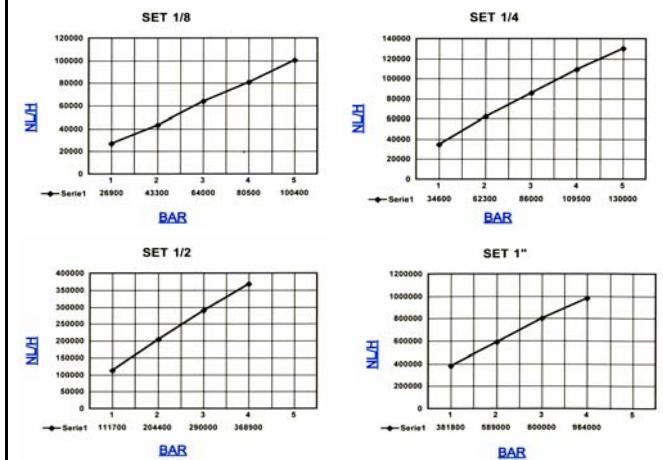

Model SET Sintret Messing med Kobber coated Stål gevind

SET18	1/8"	Udv. Gevind
SET14	1/4"	Udv. Gevind
SET38	3/8"	Udv. Gevind
SET12	1/2"	Udv. Gevind
SET34	3/4"	Udv. Gevind
SET1	1"	Udv. Gevind
SETM5	M5	Udv. Gevind