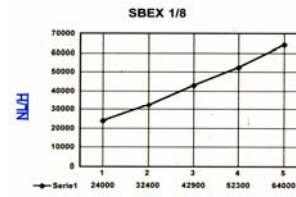

Model SBEX Lyd­dæmper Rustfri

SBEX18	1/8" Udv. Gevind
SBEX14	1/4" Udv. Gevind
SBEX38	3/8" Udv. Gevind
SBEX12	1/2" Udv. Gevind