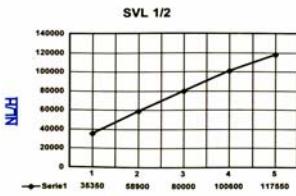

Model SBEX Lyd­dæmper Rustfri

SBEX18	1/8" Udv. Gevind
SBEX14	1/4" Udv. Gevind
SBEX38	3/8" Udv. Gevind
SBEX12	1/2" Udv. Gevind