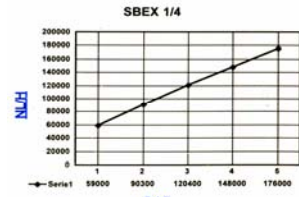

Model SBEX Lyd­dæmper Rustfri

SBEX18	1/8" Udv. Gevind
SBEX14	1/4" Udv. Gevind
SBEX38	3/8" Udv. Gevind
SBEX12	1/2" Udv. Gevind