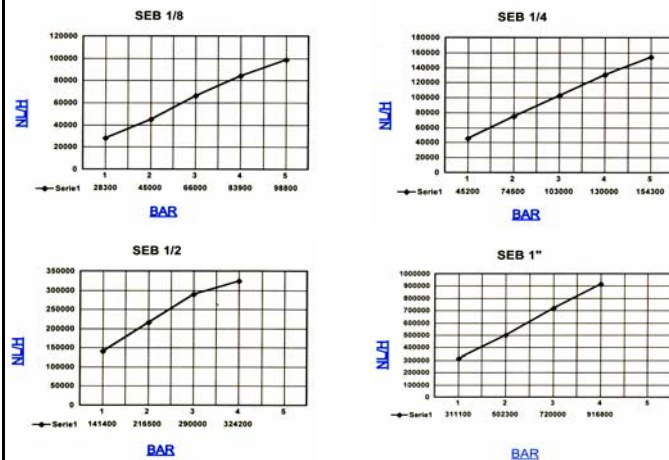

Model SEB, Sintret Messing med Kobber coated Stål gevind

SEB18	1/8"	Udv. Gevind
SEB14	1/4"	Udv. Gevind
SEB38	3/8"	Udv. Gevind
SEB12	1/2"	Udv. Gevind
SEB34	3/4"	Udv. Gevind
SEB1	1"	Udv. Gevind
SEBM5	M5	Udv. Gevind