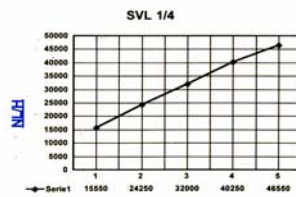

Model SBEX Lyd­dæmper Rustfri

SBEX18	1/8" Udv. Gevind
SBEX14	1/4" Udv. Gevind
SBEX38	3/8" Udv. Gevind
SBEX12	1/2" Udv. Gevind