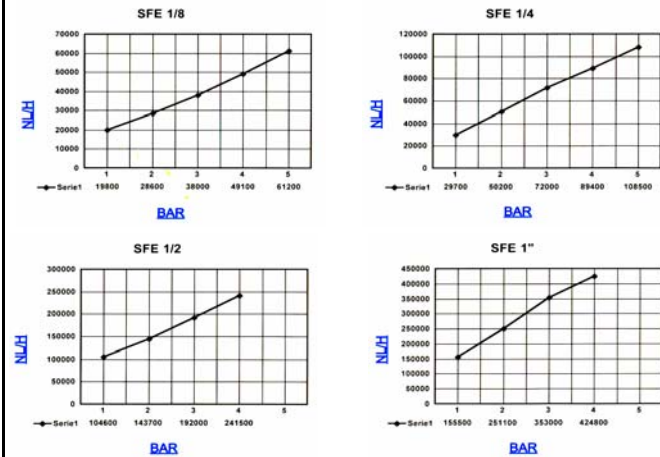

### Model SFE-N Forniklet Messing lyddæmper

SFE-N18	1/8"	Udv. Gevind
SFE-N14	1/4"	Udv. Gevind
SFE-N38	3/8"	Udv. Gevind
SFE-N12	1/2"	Udv. Gevind
SFE-N34	3/4"	Udv. Gevind
SFE-N1	1"	Udv. Gevind