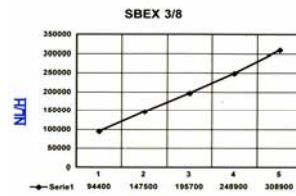

Model SBEX Lyd­dæmper Rustfri

SBEX18	1/8" Udv. Gevind
SBEX14	1/4" Udv. Gevind
SBEX38	3/8" Udv. Gevind
SBEX12	1/2" Udv. Gevind