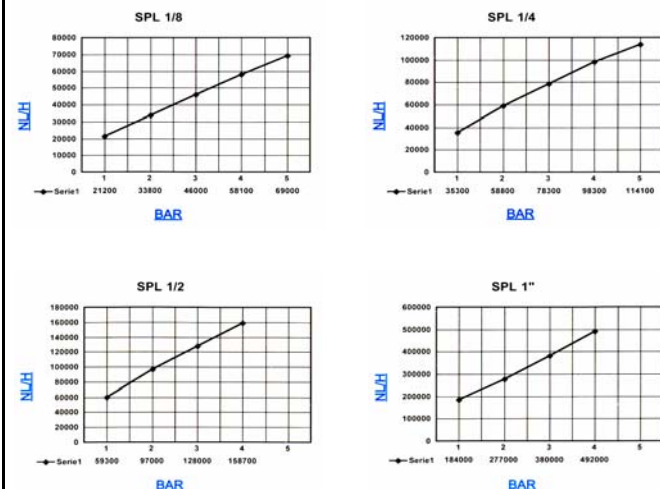

Model SPL, Acetal Lyd­dæmper

SPL18	1/8" Udv. Gevind
SPL14	1/4" Udv. Gevind
SPL38	3/8" Udv. Gevind
SPL12	1/2" Udv. Gevind
SPL34	3/4" Udv. Gevind
SPL1	1" Udv. Gevind
SPL18-FEM	1/8" Indv. Gevind