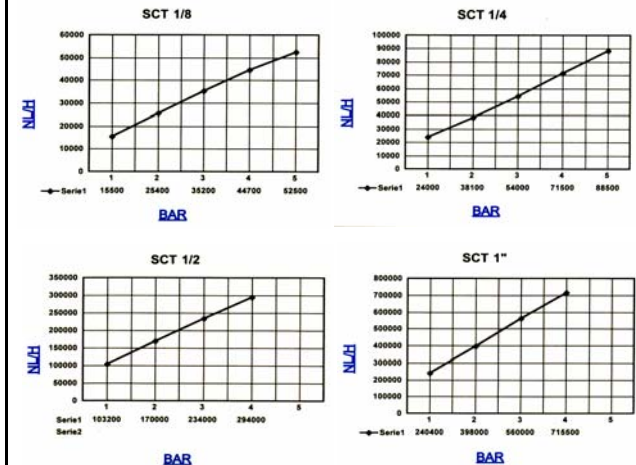

Model SCT Lyd­dæmper med kær­v

SCT18	1/8" Udv. Gevind
SCT14	1/4" Udv. Gevind
SCT38	3/8" Udv. Gevind
SCT12	1/2" Udv. Gevind
SCT34	3/4" Udv. Gevind
SCT1	1" Udv. Gevind