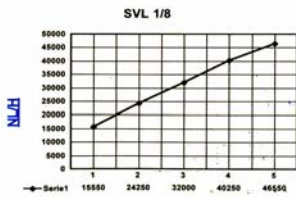

Model SBEX Lyd­dæmper Rustfri

SBEX18	1/8" Udv. Gevind
SBEX14	1/4" Udv. Gevind
SBEX38	3/8" Udv. Gevind
SBEX12	1/2" Udv. Gevind