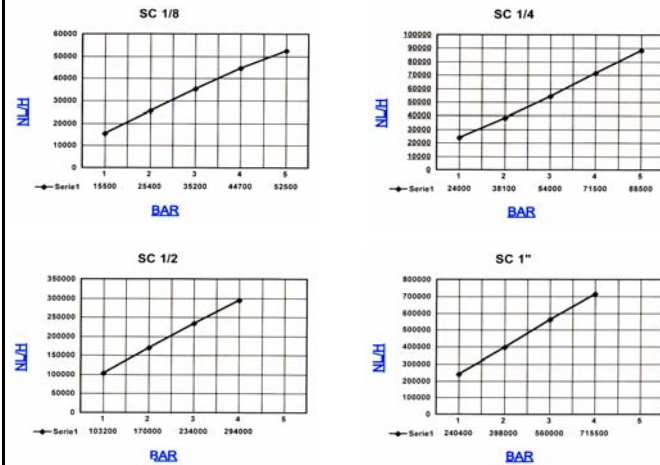

Model SC Forniklet Messing lyd­dæmper

SC18	1/8" Udv. Gevind
SC14	1/4" Udv. Gevind
SC38	3/8" Udv. Gevind
SC12	1/2" Udv. Gevind
SC34	3/4" Udv. Gevind
SC1	1" Udv. Gevind
SC-M5	M5 Udv. Gevind