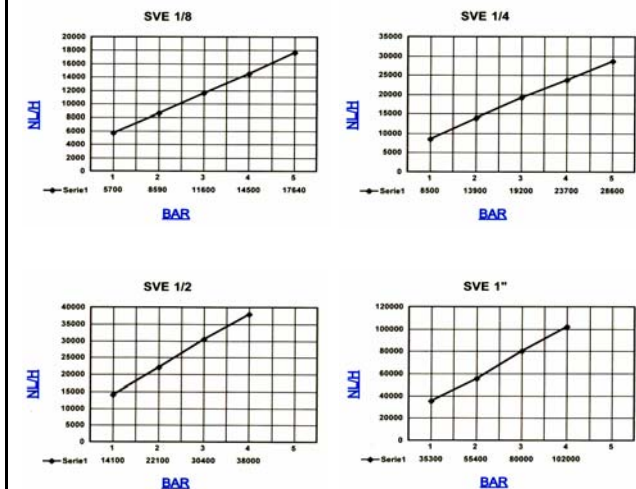

Model SVE Lyd­dæmper med drøvling

SVE18	1/8" Udv. Gevind
SVE14	1/4" Udv. Gevind
SVE38	3/8" Udv. Gevind
SVE12	1/2" Udv. Gevind
SVE34	3/4" Udv. Gevind
SVE1	1" Udv. Gevind